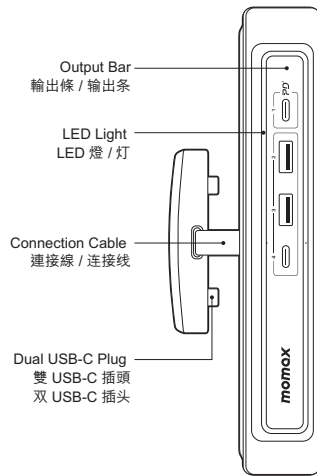

INSTRUCTION MANUAL

使用说明 / 使用说明

momax

ONELINK

4-Port USB Extender for Tesla
Tesla專用4輸出USB延伸器
Tesla專用4輸出USB延伸器

CR6

PD3.0

	Function / 功能
USB-C1 Single Output 輸出 / 輸出	Power only : Support 27W(max) fast charging 僅電源 : 支持27W(最大)快速充電 仅电源 : 支持27W(最大)快速充电
USB-A2 Single Output 輸出 / 輸出	Power only : Support 7.5 W(max) charging 僅電源 : 支持7.5 W(最大)充電 仅电源 : 支持7.5 W(最大)充电
USB-A3 / C4 Single Output 輸出 / 輸出	Power + Data : Support output power of 7.5W(max) & USB2.0 data-transfer 電源+數據 : 支持7.5W(最大)的輸出功率和USB2.0數據傳輸 电源+数据 : 支持7.5W(最大)的輸出功率和USB2.0数据传输

INSTRUCTION FOR USE

操作/操作

1. Connect the dual USB-C plug into the Tesla charging console.
2. LED light will be on when the device is connected.
3. Fit the output bar onto the top fringe of the console.

1. 將雙USB-C插頭連接到Tesla充電控制台。
2. 連接設備後，LED燈會亮起。
3. 將輸出條安裝到控制台的頂部邊緣。

1. 將雙USB-C插頭連接到Tesla充電控制台。
2. 連接設備後，LED燈會亮起。
3. 將輸出條安裝到控制台的頂部邊緣。

SPECIFICATION

產品規格 / 產品規格

MODEL : CR6
 USB-C(1) Plug Input : PD 27W
 USB-C(2) Plug Input : 5V=3A (MAX)
 USB-C(1) Single Output : 5V=3A, 9V=3A (PD 27W)
 USB-A(2) Single Output : 5V=1.5A (SUPPORT BC1.2)
 USB-A(3) Single Output : 5V=1.5A (Support BC1.2 / USB2.0 Data Transfer)
 USB-C(4) Single Output : 5V=1.5A (Support BC1.2 / USB2.0 Data Transfer)
 Total output : 5V=3A
 Size : 192.5 x 32 x 25MM
 Weight : 90G±10G
 P.S. Tesla Model 3 & Model Y manufactured after 6 November 2021 has no data transfer for its USB ports.